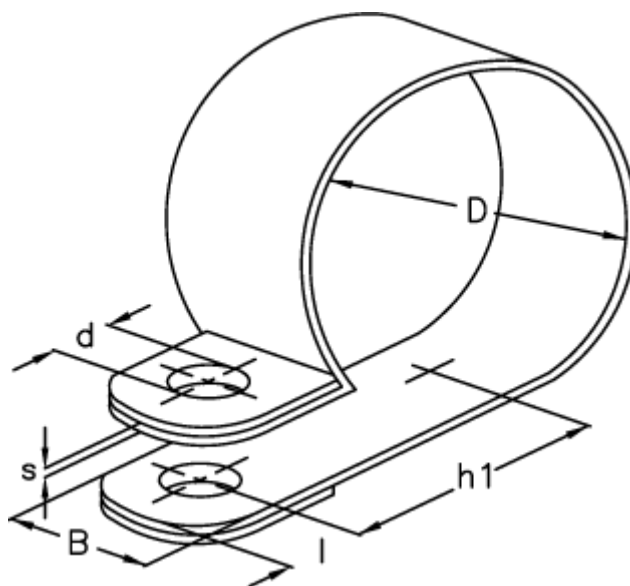

Varenummer: 024117712028

Beskrivelse: Norma rørbøjle RS 1. 28/12 W5

Mål

Bredde B	= 12
d	= 5.3
Diameter D	= 28
h1	= 20.8
l	= 5.0
s	= 0.5